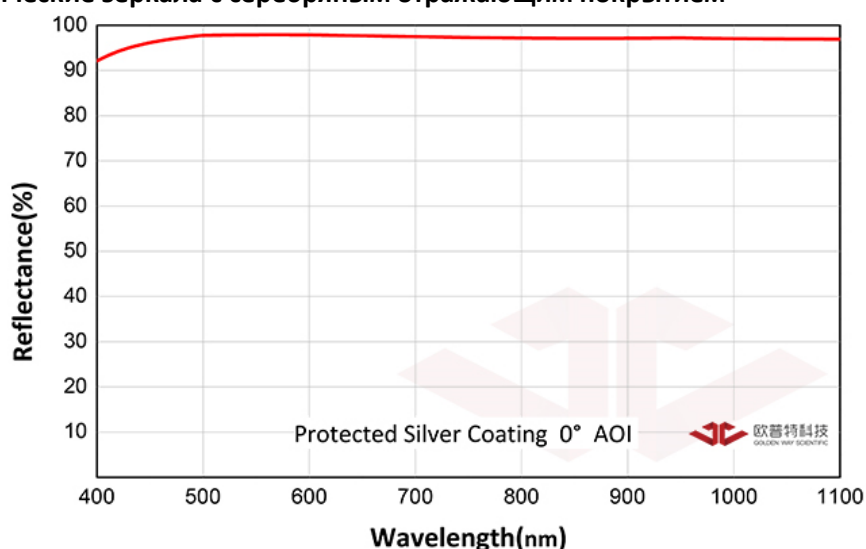

Вогнутые сферические зеркала с серебряным отражающим покрытием

Артикул	Размер, мм	Толщина		Радиус кривизны, мм	Фокусное расстояние, мм
		По центру, мм	По краю, мм		
GM13-012-005-AG	12,5	3	5,19	10	5
GM13-012-010-AG	12,5	3	4,00	20	10
GM13-012-015-AG	12,5	3	3,66	30	15
GM13-012-020-AG	12,5	3	3,49	40	20
GM13-012-025-AG	12,5	3	3,39	50	25
GM13-012-030-AG	12,5	3	3,33	60	30
GM13-012-035-AG	12,5	3	3,28	70	35
GM13-012-040-AG	12,5	3	3,24	80	40
GM13-012-050-AG	12,5	3	3,20	100	50
GM13-012-075-AG	12,5	3	3,13	150	75
GM13-12SQ-005-AG	12,5x12,5	3	5,19	10	5
GM13-12SQ-010-AG	12,5x12,5	3	4,00	20	10
GM13-12SQ-015-AG	12,5x12,5	3	3,66	30	15
GM13-12SQ-020-AG	12,5x12,5	3	3,49	40	20
GM13-12SQ-025-AG	12,5x12,5	3	3,39	50	25
GM13-12SQ-030-AG	12,5x12,5	3	3,33	60	30
GM13-12SQ-035-AG	12,5x12,5	3	3,28	70	35
GM13-12SQ-040-AG	12,5x12,5	3	3,24	80	40
GM13-12SQ-050-AG	12,5x12,5	3	3,20	100	50
GM13-12SQ-075-AG	12,5x12,5	3	3,13	150	75
GM13-025-020-AG	25	6	8,00	40	20