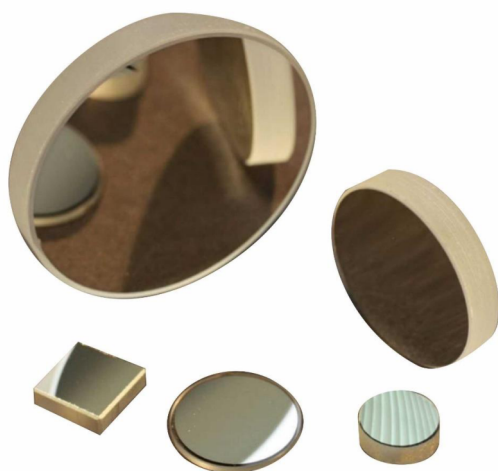

ВОГНУТЫЕ СФЕРИЧЕСКИЕ ЗЕРКАЛА

ТЕХНИЧЕСКАЯ ИНФОРМАЦИЯ

**www.lasercomponents.ru
+7 (495) 845-12-10**

Вогнутые сферические зеркала

Общие характеристики:

Материал подложки: N-K9L (CDGM)

Допуск на диаметр: +0,0/-0,1 мм