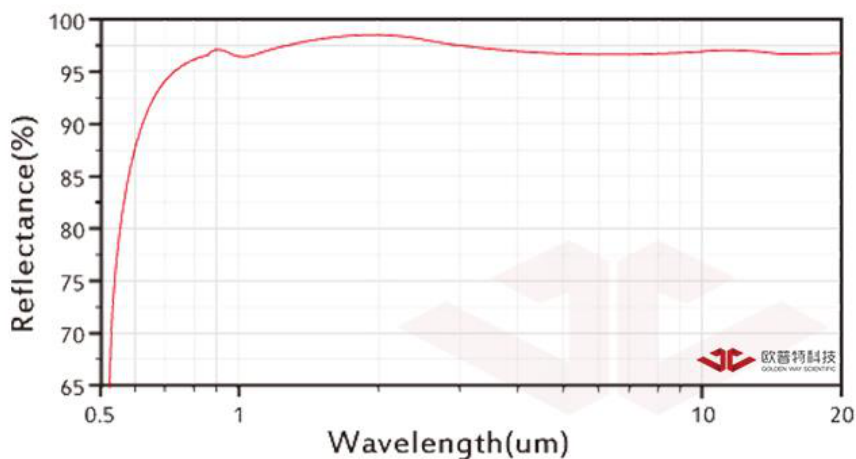

GM13-50SQ-300-AG	50x50	9	9,52	600	300
GM13-50SQ-500-AG	50x50	9	9,31	1000	500
GM13-075-075-AG	75	9	13,76	150	75
GM13-075-100-AG	75	9	12,55	200	100
GM13-075-150-AG	75	9	11,35	300	150
GM13-075-200-AG	75	9	10,76	400	200
GM13-075-250-AG	75	9	10,41	500	250
GM13-075-300-AG	75	9	10,17	600	300
GM13-075-500-AG	75	9	9,70	1000	500

Вогнутые сферические зеркала с золотым отражающим покрытием

Артикул	Размер, мм	Толщина		Радиус кривизны, мм	Фокусное расстояние, мм
		По центру, мм	По краю, мм		
GM13-012-005-AU	12,5	3	5,19	10	5
GM13-012-010-AU	12,5	3	4,00	20	10
GM13-012-015-AU	12,5	3	3,66	30	15
GM13-012-020-AU	12,5	3	3,49	40	20
GM13-012-025-AU	12,5	3	3,39	50	25
GM13-012-030-AU	12,5	3	3,33	60	30
GM13-012-035-AU	12,5	3	3,28	70	35
GM13-012-040-AU	12,5	3	3,24	80	40
GM13-012-050-AU	12,5	3	3,20	100	50
GM13-012-075-AU	12,5	3	3,13	150	75
GM13-12SQ-005-AU	12,5x12,5	3	5,19	10	5
GM13-12SQ-010-AU	12,5x12,5	3	4,00	20	10
GM13-12SQ-015-AU	12,5x12,5	3	3,66	30	15
GM13-12SQ-020-AU	12,5x12,5	3	3,49	40	20
GM13-12SQ-025-AU	12,5x12,5	3	3,39	50	25
GM13-12SQ-030-AU	12,5x12,5	3	3,33	60	30
GM13-12SQ-035-AU	12,5x12,5	3	3,28	70	35
GM13-12SQ-040-AU	12,5x12,5	3	3,24	80	40