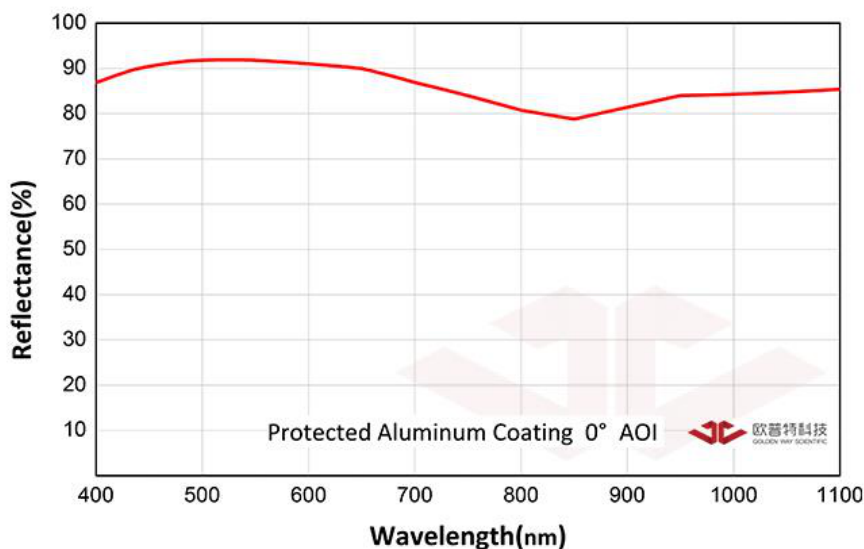

ВОГНУТЫЕ СФЕРИЧЕСКИЕ ЗЕРКАЛА

ТЕХНИЧЕСКАЯ ИНФОРМАЦИЯ

**www.lasercomponents.ru
+7 (495) 845-12-10**

Вогнутые сферические зеркала

Общие характеристики:

Материал подложки: N-K9L (CDGM)

Допуск на диаметр: +0,0/-0,1 мм

Допуск на толщину: $\pm 0,2$ мм

Допуск на фокусное расстояние: $\pm 2\%$

Чистота рабочей поверхности: 60/40

Вогнутые сферические зеркала с алюминиевым отражающим покрытием

Юридический адрес:
117105, г. Москва, Варшавское шоссе, д. 9,
стр. 1Б, этаж 5, комн. 504
т/ф: +7 (495) 845-12-10
www.lasercomponents.ru